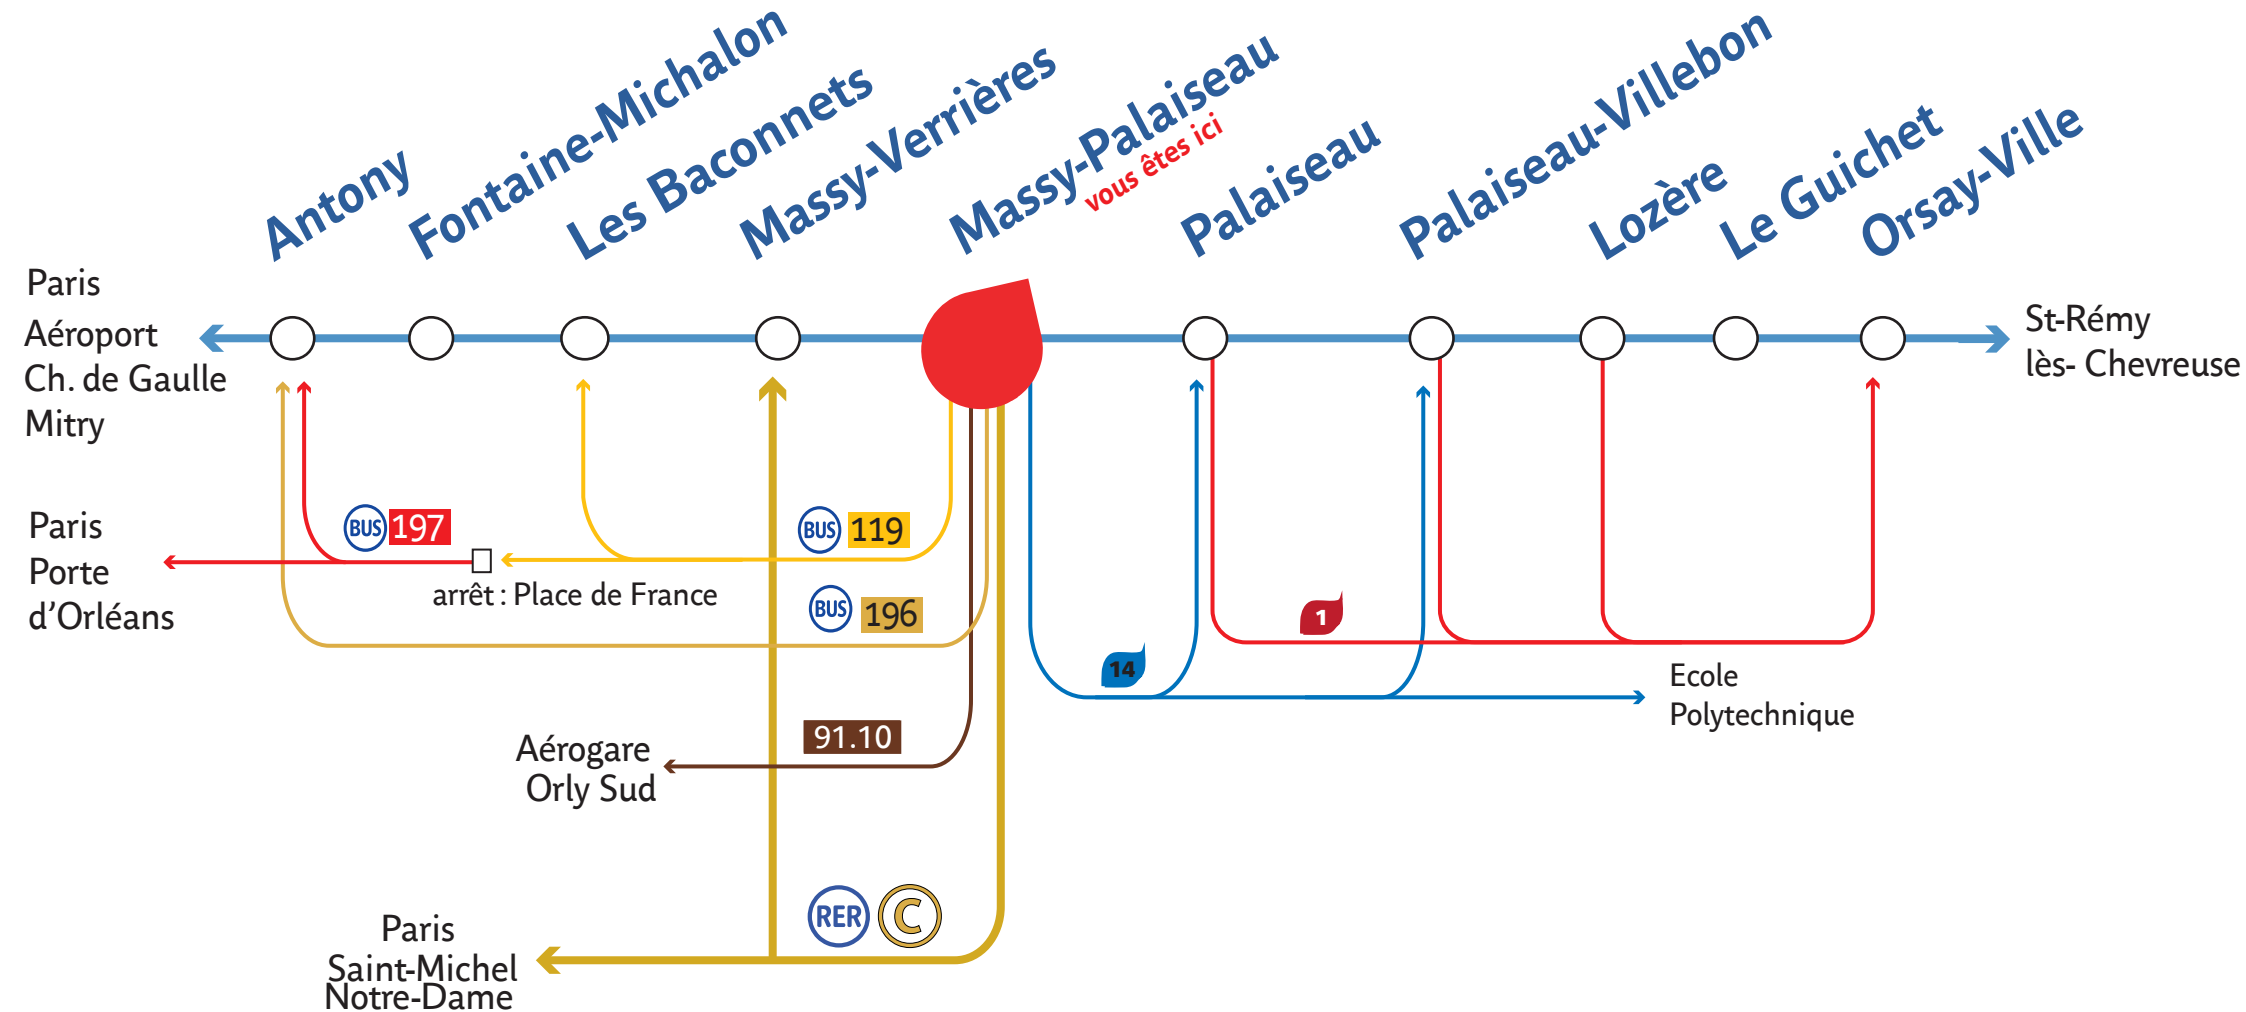

RER B Itinéraires conseillés

A partir de la gare de Massy-Palaiseau, pour vous rendre à :

BUS 119 196

Lundi à vendredi : OUI
Samedi : OUI
Dimanche et fêtes : OUI
En soirée : OUI jusqu'à 00h30
(* vers Porte d'Orléans à partir de 21h00)

BUS 197

Lundi à vendredi : OUI
Samedi : OUI
Dimanche et fêtes : OUI
En soirée : NON derniers départs 21h30

LIGNE 91.10

Albatrans
Tel. 01 60 79 52 32

LIGNES 1 14

Transdev
Tel. 01 64 49 54 49