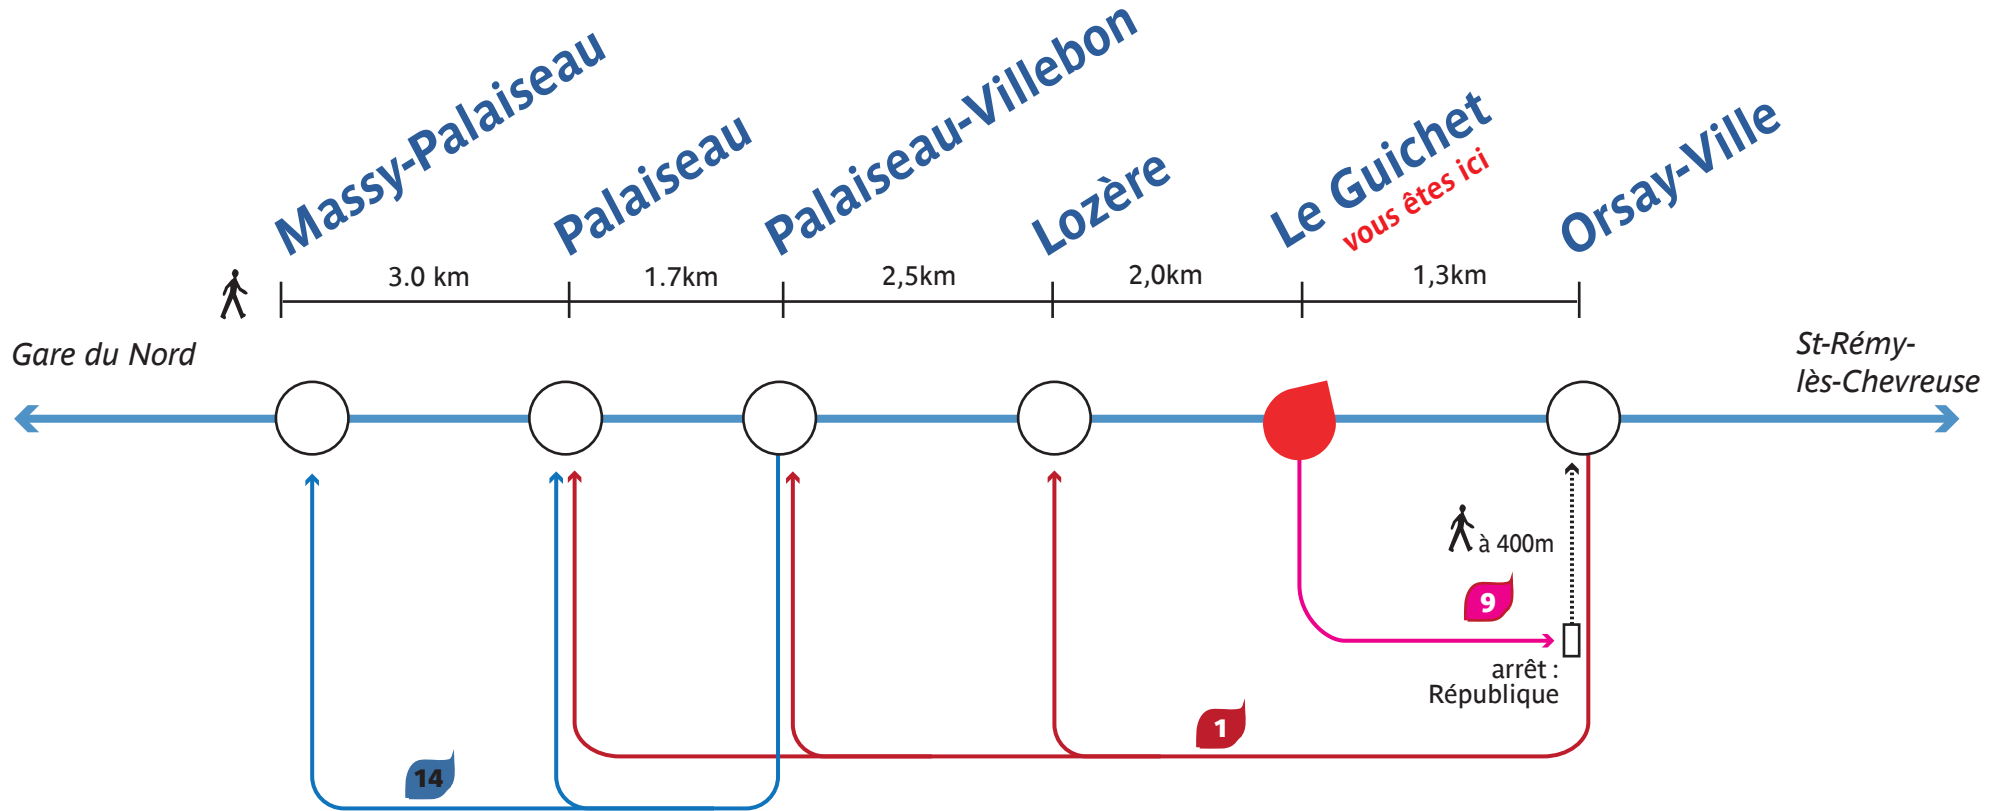

# Itinéraires de remplacement conseillés

A partir de la gare Le Guichet, pour vous rendre à :

LIGNES **1** **14** **9**

Transdev 01 64 49 54 49

Réf.03LEGUICHET/IR

Propriété de la RATP - Service commercial RER B 01.2009 - HN - Reproduction interdite